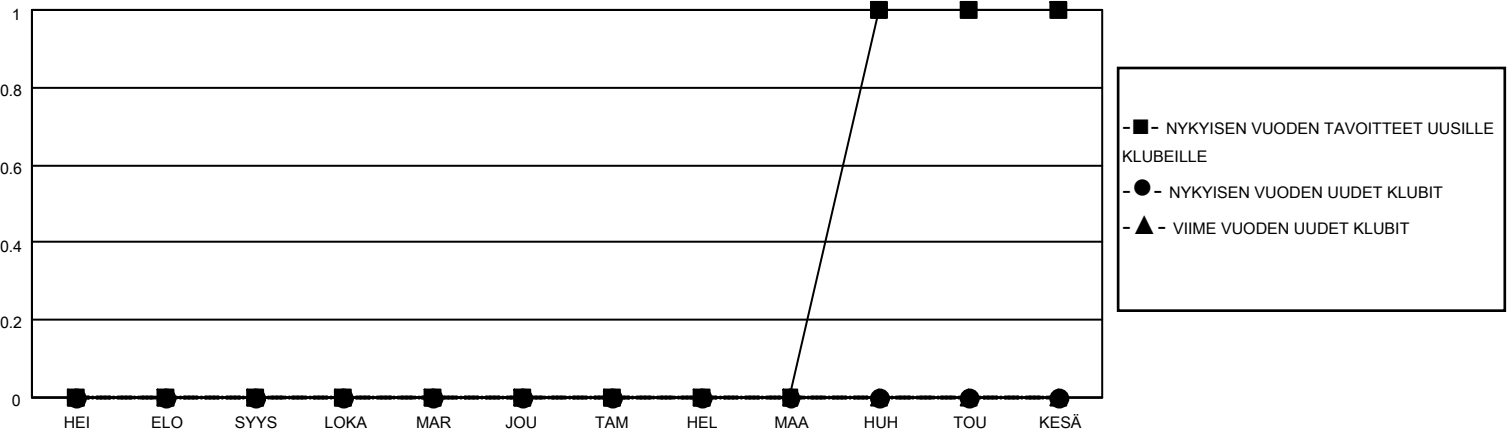

MONTHLY MEMBERSHIP PROGRESS REPORT

District 107 K

Results as of: 4/30/2026

GMT:

SIJAINTI FINLAND

GMT VAALIPIIRI

Klubit				jäsentä			
TULOKSET 2025-2026				TULOKSET 2025-2026			
NELJÄNNES	UUDEN KLUBIN TAVOITE	UUDET KLUBIT	LOPETETUT KLUBIT	NELJÄNNES	JÄSENKASVUN NETTOTAVOITE	TOTEUTUNUT JÄSENKASVU	POISTETUT JÄSENET (mukaan lukien siirrot)
HEI/ELO/SYYS	0	0	0	HEI/ELO/SYYS	20	7	7
LOKA/MAR/JOU	0	0	0	LOKA/MAR/JOU	10	12	15
TAM/HEL/MAA	0	0	0	TAM/HEL/MAA	10	17	19
HUH/TOU/KESÄ	1	0	0	HUH/TOU/KESÄ	20	11	6

TAVOITTEET JA UUDET KLUBIT, KUMULATIIVINEN

TAVOITTEET JA JÄSENET, KUMULATIIVINEN

LAKKAUTETUT KLUBIT: 0

19 CLUBS OF 37 LISÄNNY YHDEN TAI USEAMMAN UUTTA JÄSENTÄ

SUKUPUOLIJAKAUMA

MIES 645 (75.09%)
NAINEN 215 (25.03%)