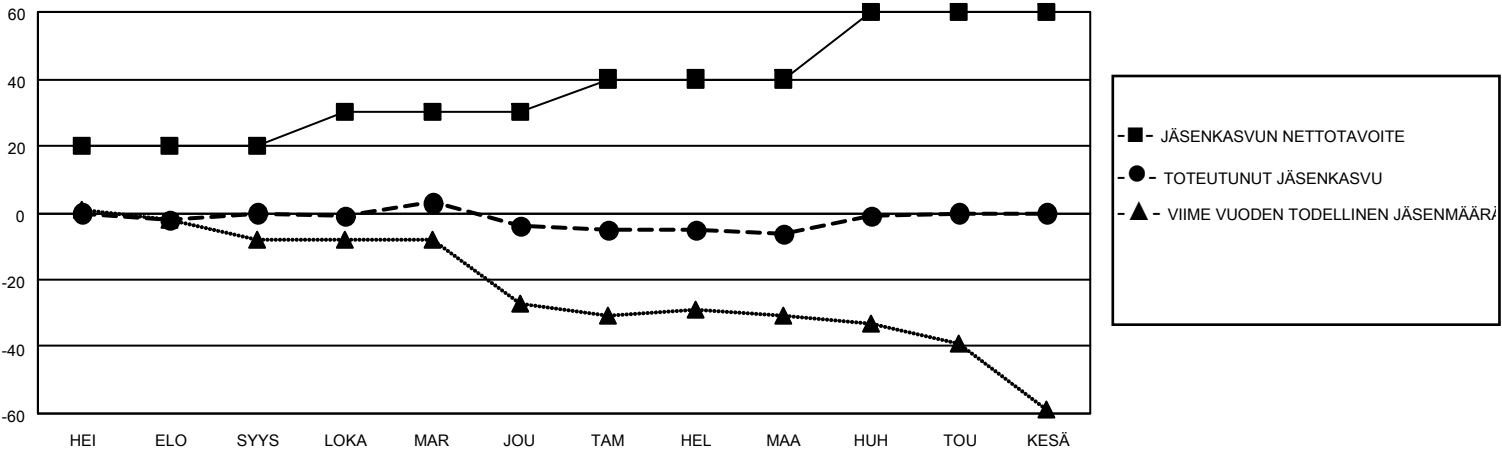

MONTHLY MEMBERSHIP PROGRESS REPORT

District 107 K

Results as of: 4/30/2026

GMT:

SIJAINTI FINLAND

GMT VAALIPIIRI

Klubit				jäsentä			
TULOKSET 2025-2026				TULOKSET 2025-2026			
NELJÄNNES	UUDEN KLUBIN TAVOITE	UUDET KLUBIT	LOPETETUT KLUBIT	NELJÄNNES	JÄSENKASVUN NETTOTAVOITE	TOTEUTUNUT JÄSENKASVU	POISTETUT JÄSENET (mukaan lukien siirrot)
HEI/ELO/SYYS	0	0	0	HEI/ELO/SYYS	20	7	7
LOKA/MAR/JOU	0	0	0	LOKA/MAR/JOU	10	12	15
TAM/HEL/MAA	0	0	0	TAM/HEL/MAA	10	17	19
HUH/TOU/KESÄ	1	0	0	HUH/TOU/KESÄ	20	11	6

TAVOITTEET JA UUDET KLUBIT, KUMULATIIVINEN

TAVOITTEET JA JÄSENET, KUMULATIIVINEN

LAKKAUTETUT KLUBIT: 0

19 CLUBS OF 37 LISÄNNY YHDEN TAI USEAMMAN UUTTA JÄSENTÄ

SUKUPUOLIJAKAUMA

MIES 645 (75.09%)
NAINEN 215 (25.03%)